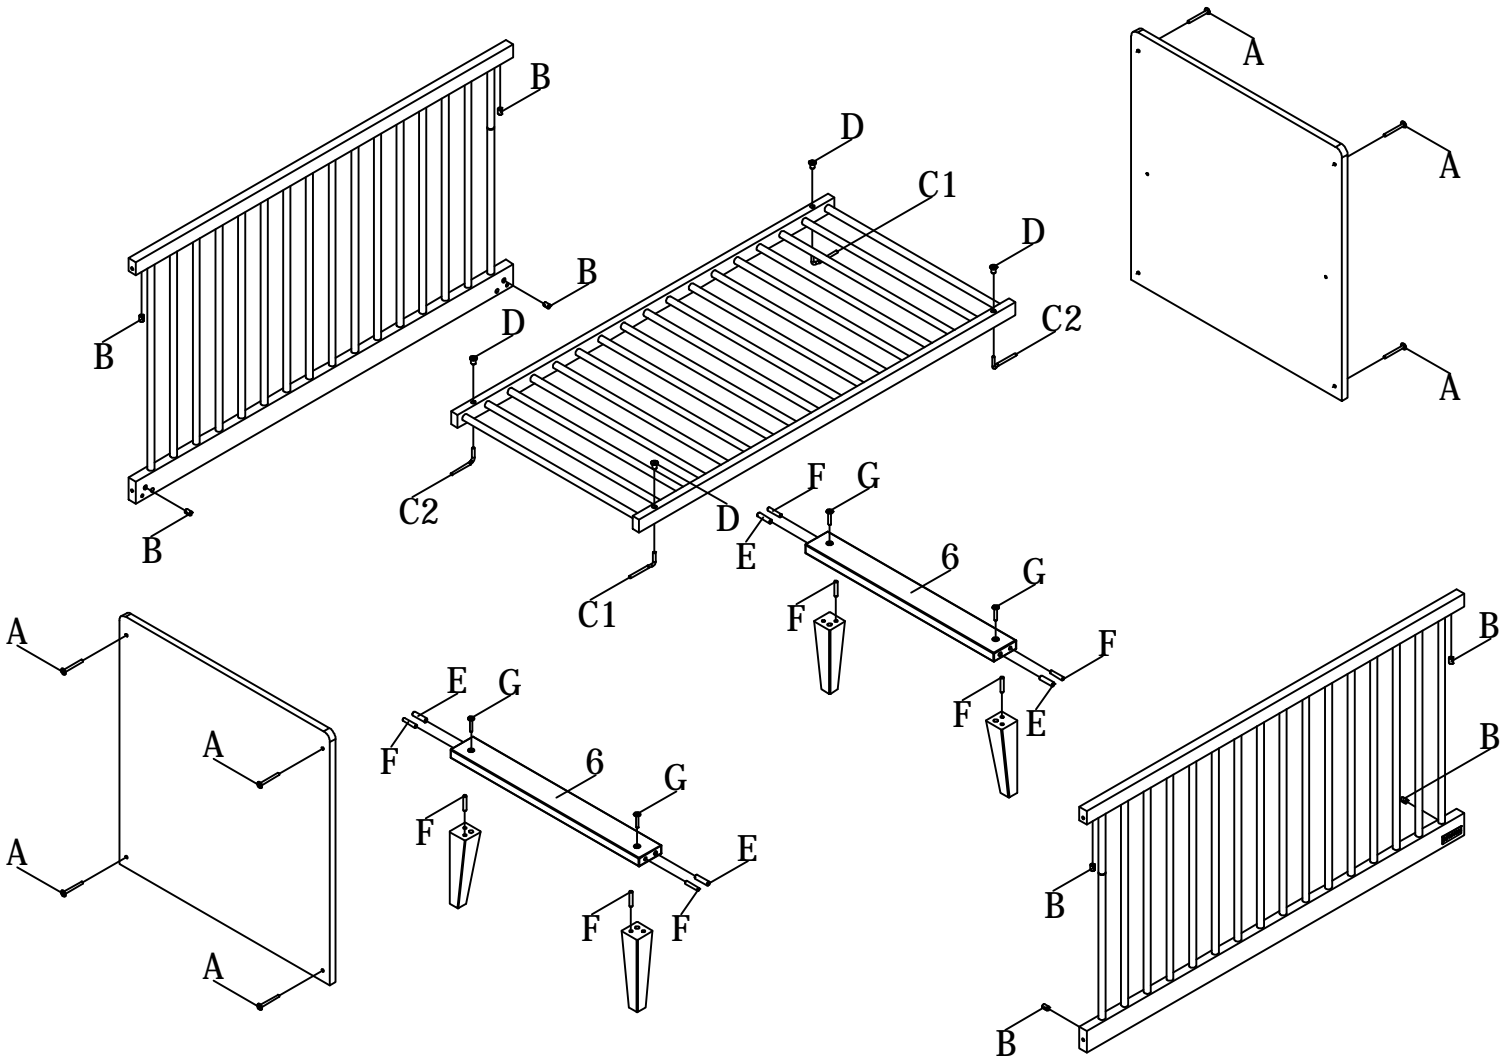

A	B	C1	C2	D	E
M6X60 8X	M6 8X		2X	M6 2X	4X Ø10x40 4X
F	G	H	I		
Ø8X40 8X	M6X35 4X	SW4 1X	SW5 1X