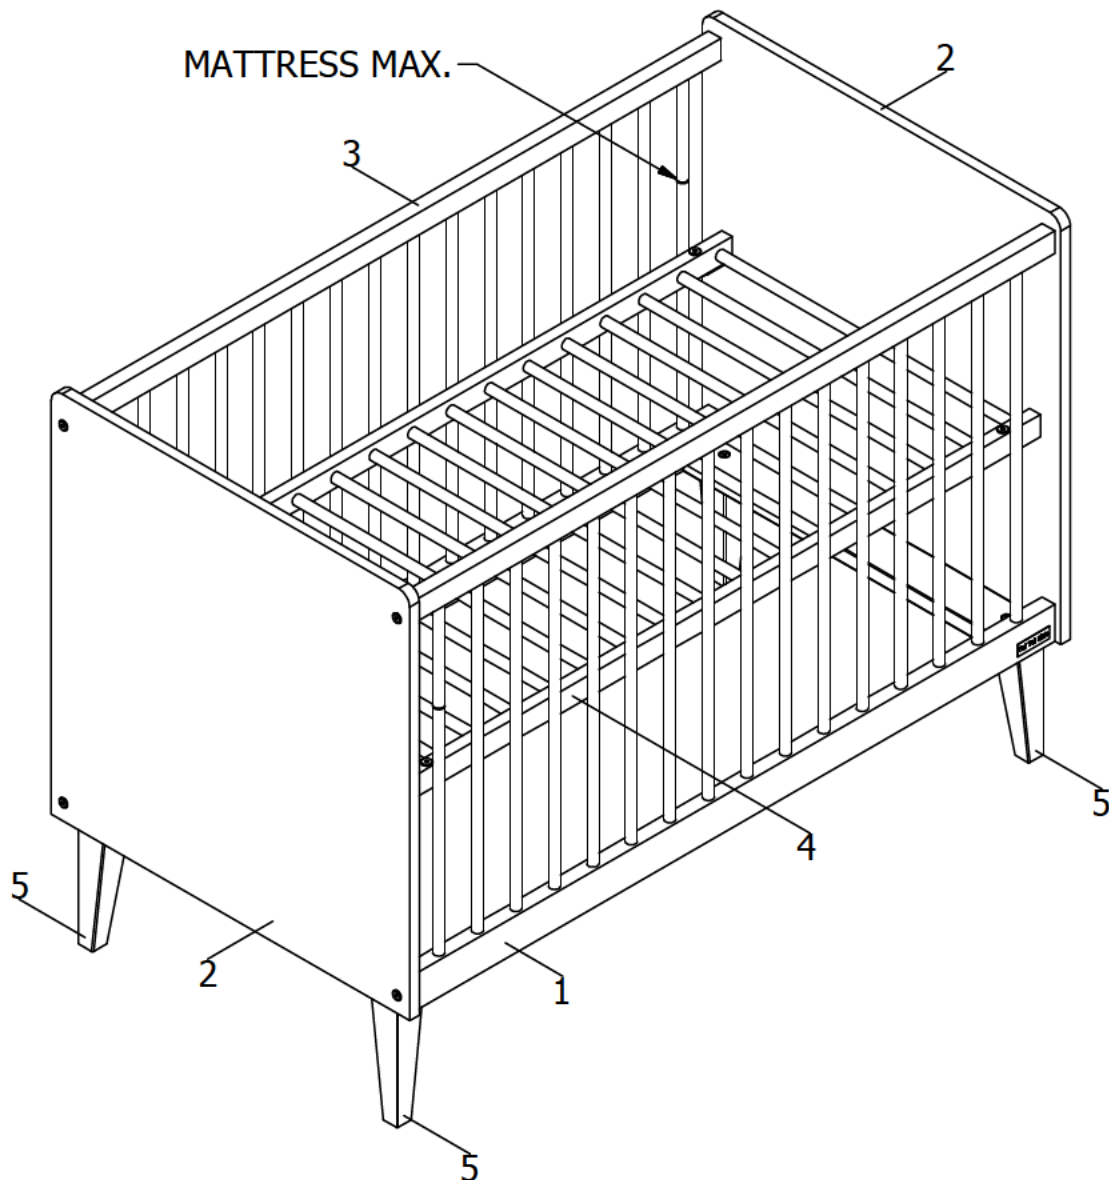

Toi Toi Kids®

art.:114401.02

XEM
bed 60x120 matt black/oak

03.03.2023.

BG ИНСТРУКЦИИ ЗА СГЛОБЯВАНЕ
CS MONTÁŽNÍ NÁVOD
DA MONTERINGSINSTRUKTIONER
DE MONTAGEANLEITUNGEN
EL ΟΔΗΓΙΕΣ ΣΥΝΑΡΜΟΛΟΓΗΣΗΣ
EN ASSEMBLY INSTRUCTIONS
ES INSTRUCCIONES DE MONTAJE

ET KOKKUVÕTMISJUHISED
FI KOKOAMISOHJEET
FR NOTICE DE MONTAGE
GA IONSTRAIMÍ TIONÓL
HR UPUTE ZA MONTAŽU
HU ÖSSZESZERELÉSI ÚTMUTATÓ
IS LEIÐBEININGAR

IT ISTRUZIONI DI MONTAGGIO
LT SURINKIMO INSTRUKCIJA
LV MONTĀŽAS NORĀDĪJUMI
MK/SL УПАТСТВО ЗА СОБРАНИЕ
MT STRUZZJONIJIET TA 'ASSEMBLEA
NL MONTAGE HANDLEIDING
NO MONTERINGSINSTRUKSJONER

PL INSTRUKCJE SKŁADANIA
PT INSTRUÇÕES DE MONTAGEM
RO INSTRUCȚIUNI DE ASAMBLARE
SK MONTÁŽNE POKYNY
SL NAVODILA ZA MONTAŽO
SR УПУТСТВО ЗА МОНТИРАЊЕ
SV MONTERINGSANVISNINGAR
TR MONTAJ TALİMATLARI